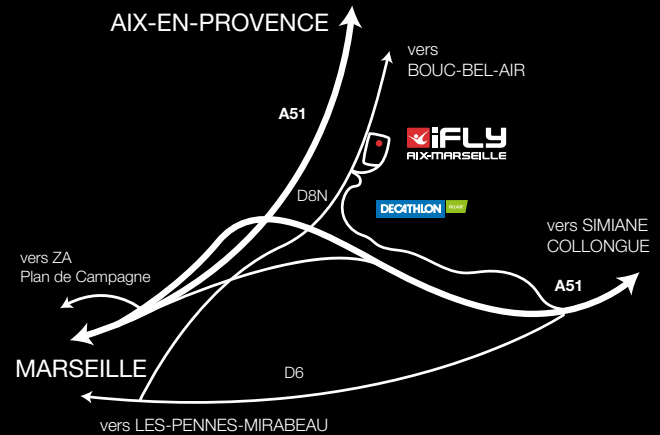

Matériel audio visuel (écran HD, connexion HDMI), accès wifi, paperboard inclus...

Contactez-nous

contact@iflyaixmarseille.fr

Suivez-nous

@iflyaixmarseille

Venir à iFLY Aix-Marseille

iFLY Aix-Marseille
La Petite Bastide, RN 8,
Av les chabauds
13320 Bouc Bel Air

Liaison de bus n° L51 & L53
arrêt les Petites Bastides

www.iflyfrance.com